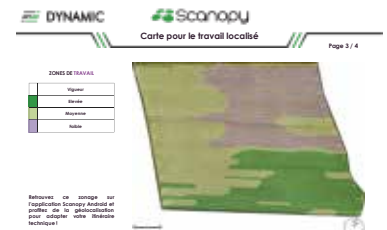

Cartographie par drone clé-en-main **sous 10 jours**

Application web de **planification de la fertilisation** avec vos propres consignes et **calcul des doses**

Les doses sont **converties en vitesses d'avancée**. Dans la parcelle, le tracteur est géolocalisé et la **vitesse de consigne** est indiquée à l'opérateur.