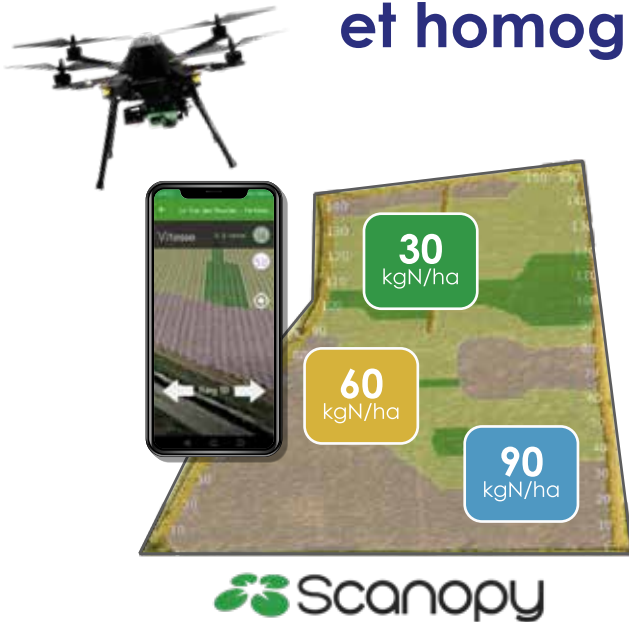

DYNAMIC

Modulez la fertilisation avec votre smartphone et homogénéisez vos parcelles !

- 1** Adapter la fertilisation aux besoins en intra-parcellaire **sans investir** dans une **console de guidage**
- 2** Homogénéiser la vigueur parcellaire pour **optimiser la productivité** et **simplifier la gestion**
- 3** Suivre la **vigueur** pendant la **période clé** de croissance active

Cartographie par drone clé-en-main **sous 10 jours**

Application web de **planification de la fertilisation** avec vos propres consignes et **calcul des doses**

Les doses sont **converties en vitesses d'avancée**. Dans la parcelle, le tracteur est géolocalisé et la **vitesse de consigne** est indiquée à l'opérateur.

En modulant la fertilisation, vous homogénéisez la vigueur et la maturité. Vos apports sont ainsi équilibrés et corrigés pour optimiser le capital santé du sol et de la vigne.

La cartographie Scanopy vous fournit les outils pour vous lancer sans investir.